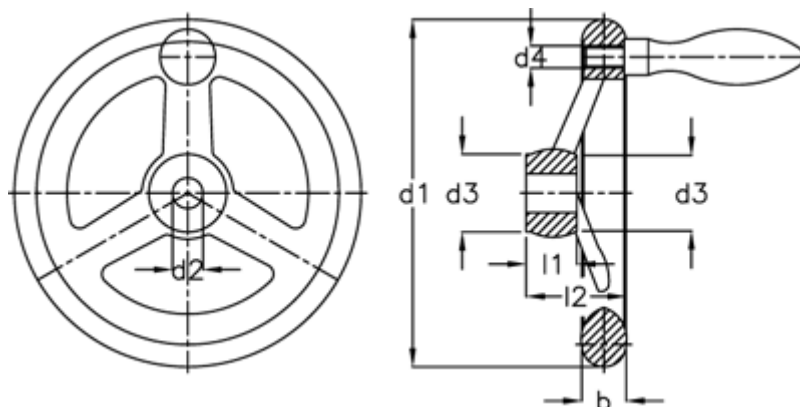

Varenummer: 20309315
Beskrivelse: E+G Håndhjul
DIN 950-GG-160-K15-D

Mål

Antal eger = 3
b = 18
d1 = 160
d2 H7 = 15
d3 = 33
d4 = M 10
Håndtag Ø = 25
l1 = 20

l2 = 40